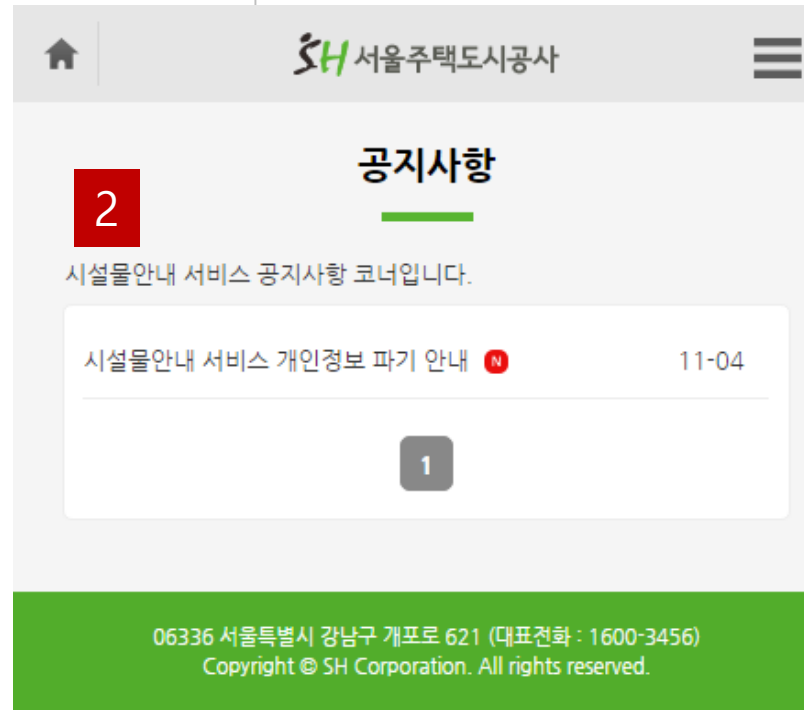

공지

URL : <http://smart.i-sh.co.kr/notice.asp>

1. 로그인 상태의 공지사항
  - 해당 회원이 소속되어 있는 단지의 공지사항+슈퍼관리자가 작성한 공지사항을 볼 수 있음
  - 다른 단지의 공지사항을 볼 수 없음
2. 로그인 하지 않은 게스트 상태의 공지사항
  - 슈퍼관리자가 작성한 공지사항만 확인가능