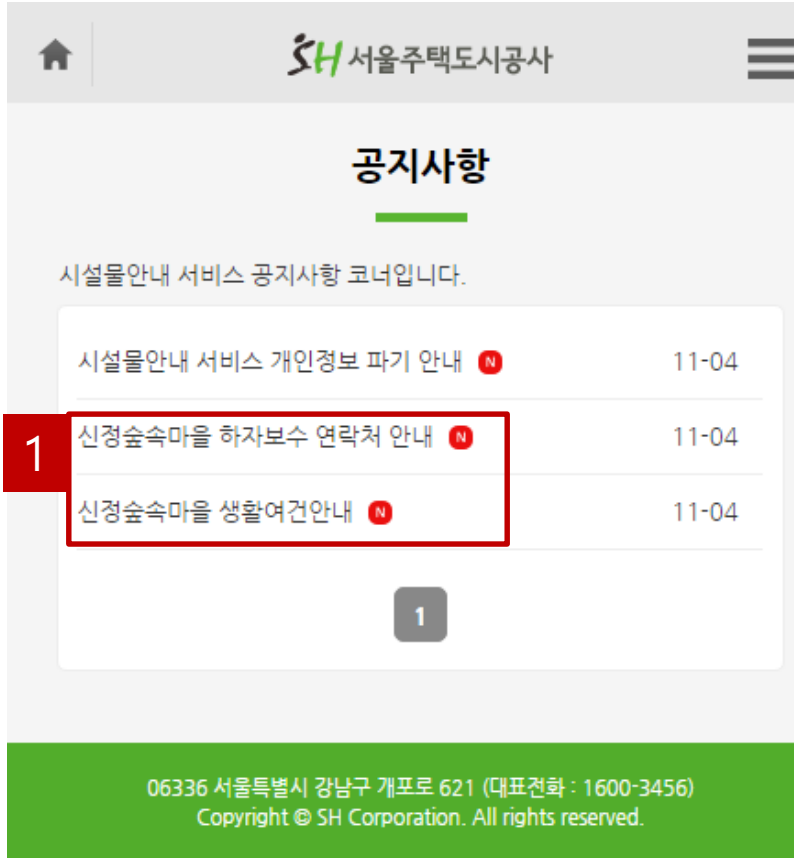

공지

URL : <http://smart.i-sh.co.kr/notice.asp>

1. 로그인 상태의 공지사항
  - 해당 회원이 소속되어 있는 단지의 공지사항+슈퍼관리자가 작성한 공지사항을 볼 수 있음
  - 다른 단지의 공지사항을 볼 수 없음
2. 로그인 하지 않은 게스트 상태의 공지사항
  - 슈퍼관리자가 작성한 공지사항만 확인가능